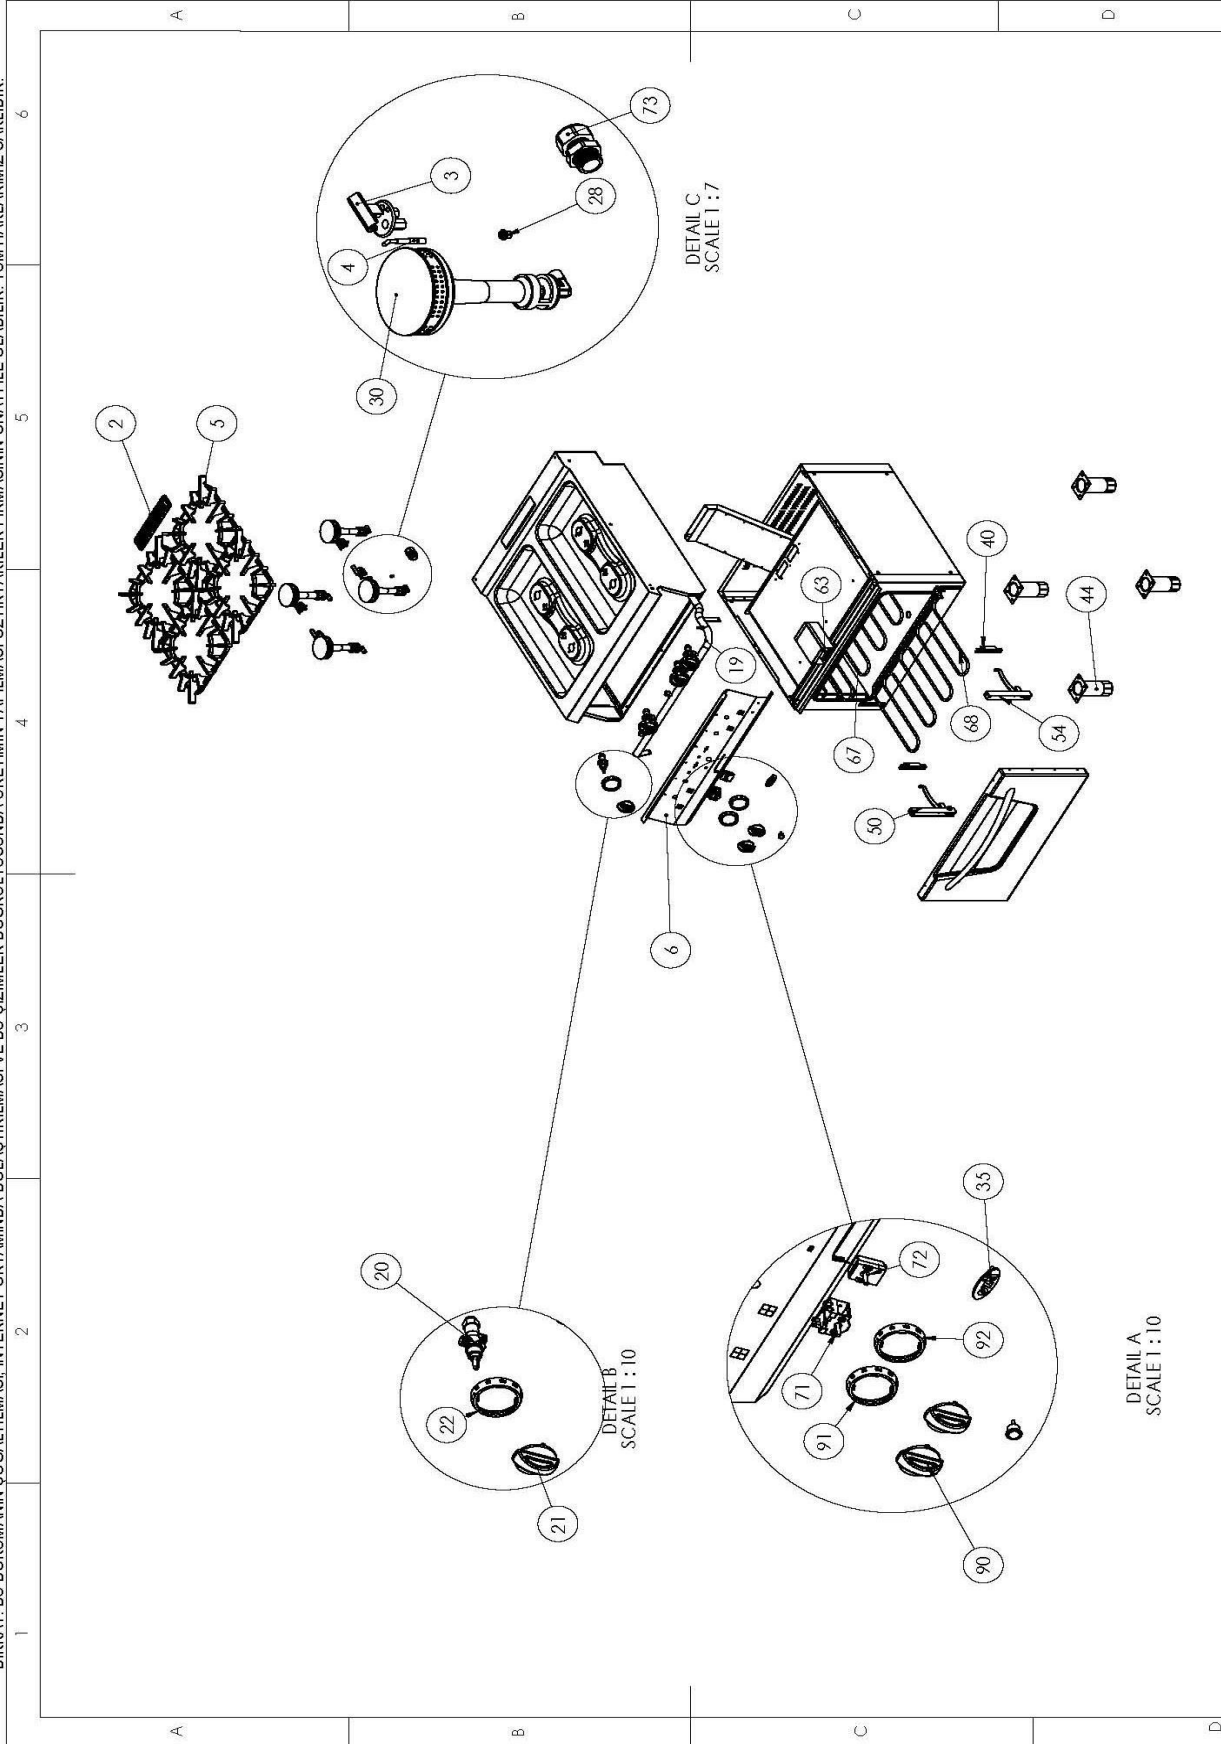

7865.N1.80908.10PE

YENİ 900 KUZNE FIRINLI GAZLI 4 AÇIK ATEŞLİ FIRIN ELEKTRİK KİLİTİ 80*90*85 (4x10/Version No: V13.01
kW+6 kW=46 kW)

DİKKAT: BU DOKÜMANIN COĞALTILMASI İNTERNET ORTAMINDA DOLAŞTIRILMASI VE BU ÇİZİMLER DOĞRULUĞUNDA ÜRETİMİN YAPILMASI ÖZTİRYAKLER FİRMASININ ONAYI İLE OLABİLİR. TÜM HAKLARIMIZ SAKLIDIR.